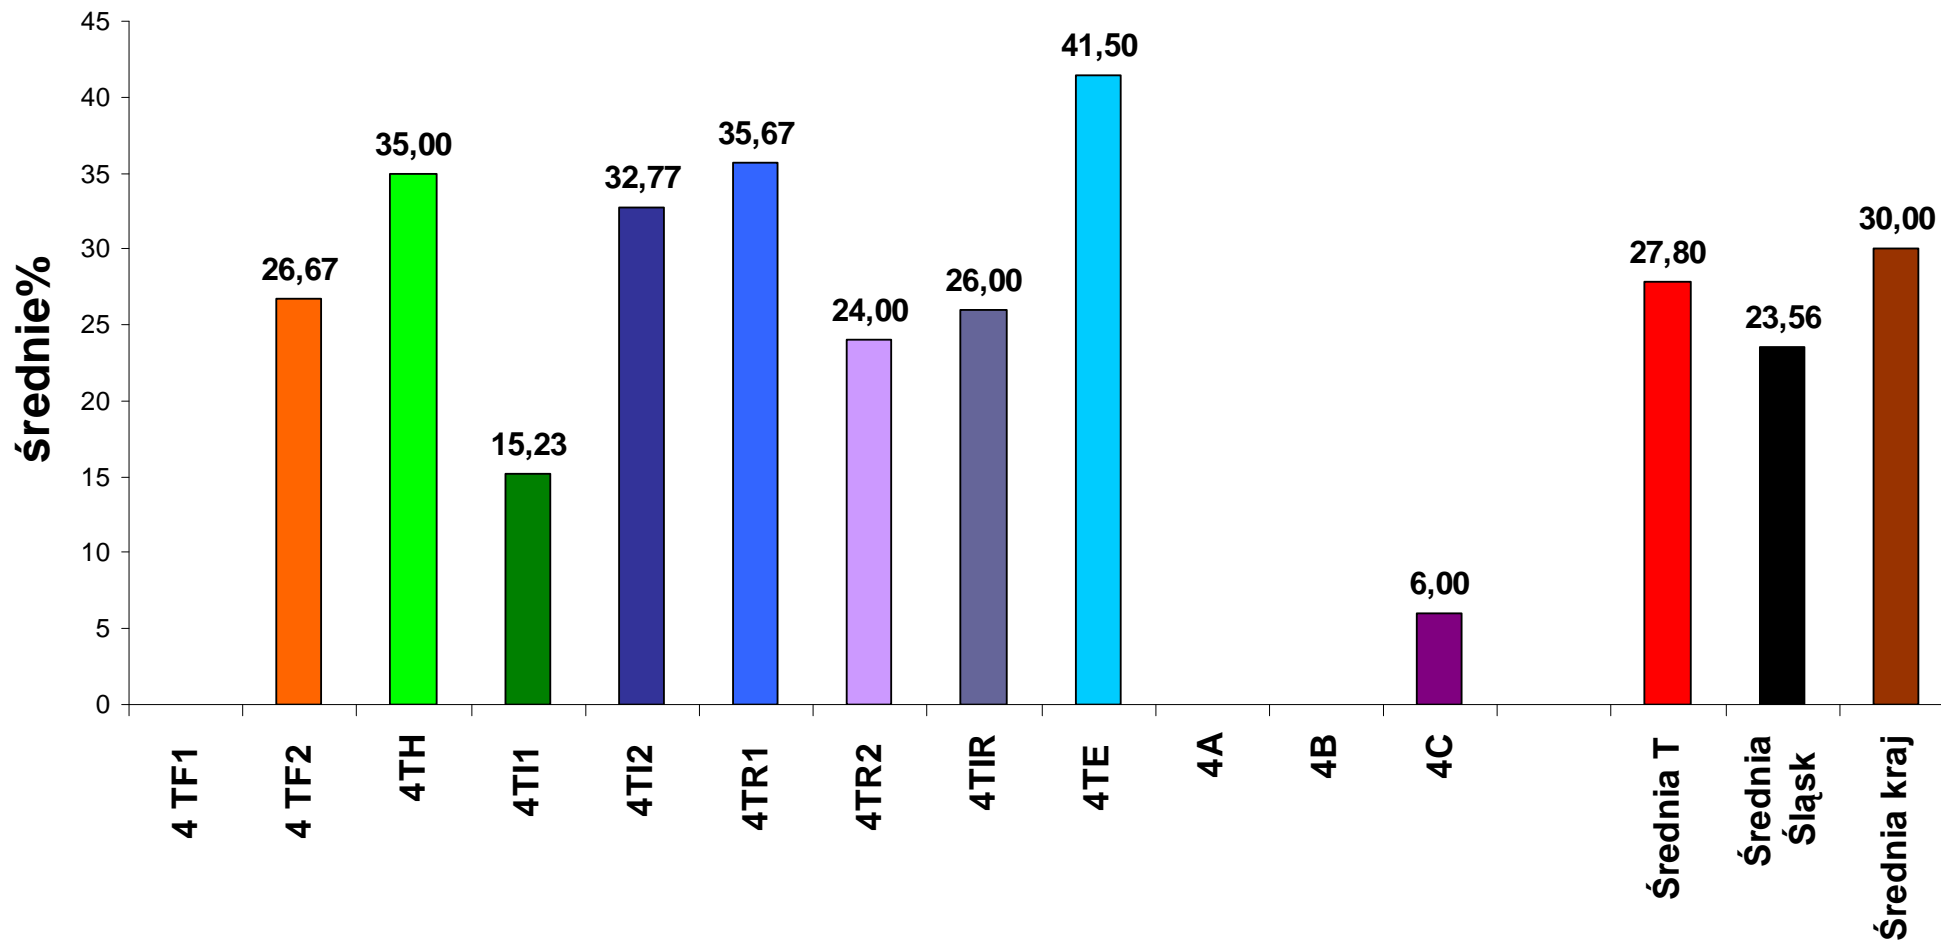

Matematyka pisemny rozszerzony średnie wyniki

Zdawalność ogólna i w poszczególnych klasach:

	4 TF1	4 TF2	4TH1	4TI1	4TI2	4TR1	4TR2	4TTI	4TE	4A	4B	4C
Zdawało	0	3	2	13	13	12	8	5	4	0	0	1

Średnia
Technikum
27,80%

uczniów zdających
23,02%

Wynik najniższy 0%

Wynik najwyższy 84%