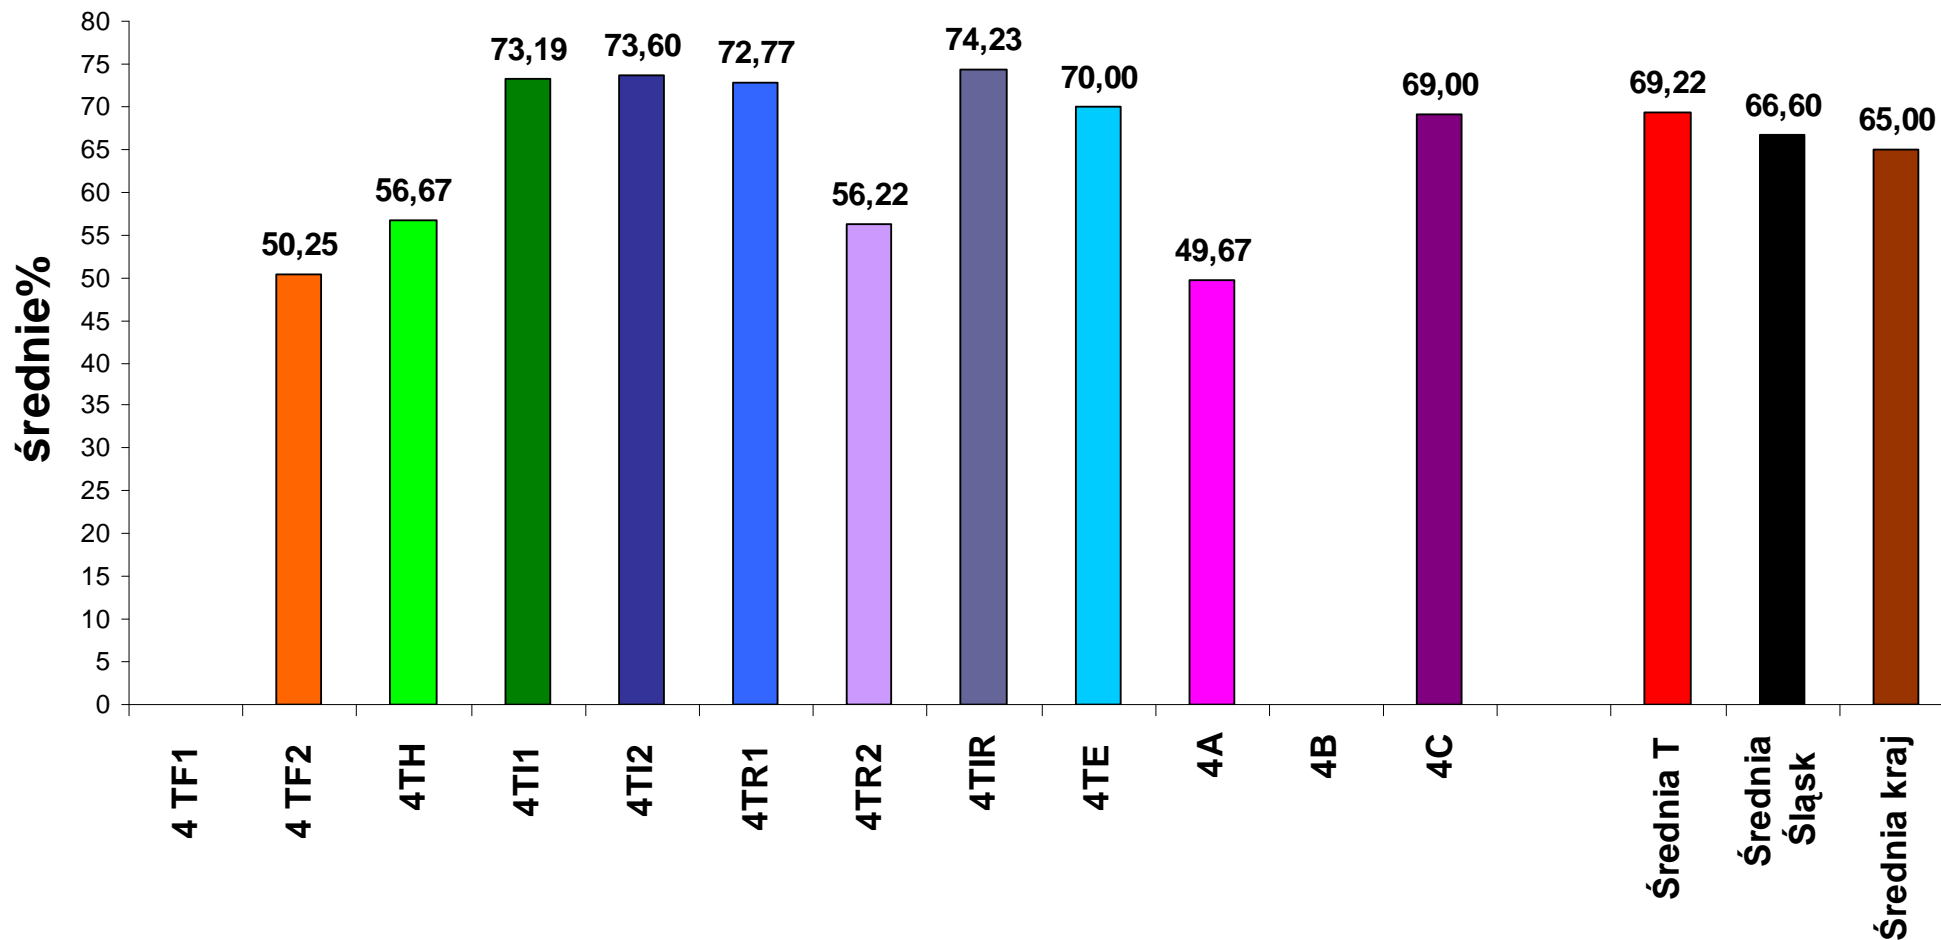

Język angielski pisemny rozszerzony średnie wyniki

Zdawalność ogólna i w poszczególnych klasach:

	4 TF1	4 TF2	4TH	4TI1	4TI2	4TR1	4TR2	4TIR	4TE	4A	4B	4C	
Zdawało	0	4	6	26	25	13	9	13	5	3	0	3	107
	Średnia Technikum			69,22%			uczniów zdających			40,38%			

Wynik najniższy 25%

Wynik najwyższy 92%