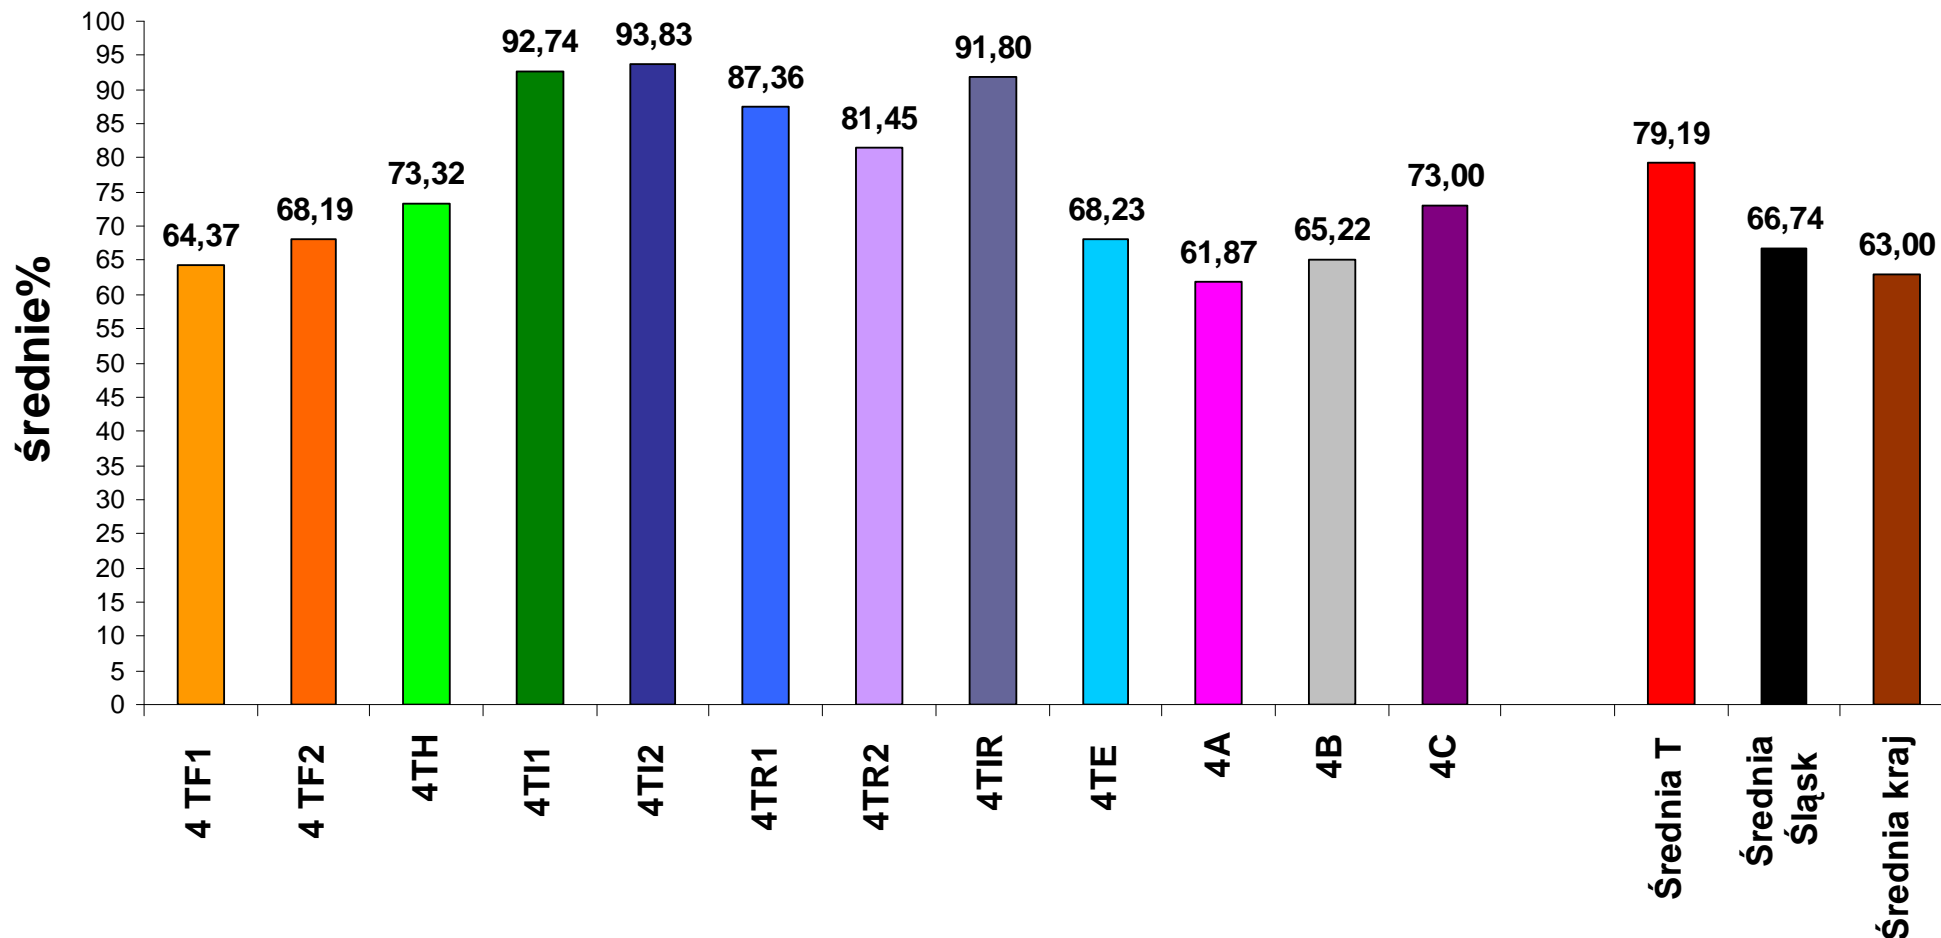

Język angielski pisemny podstawowy średnie wyniki

Wynik najniższy 16%

Wynik najwyższy 100% (28 osób na 264 ma 100%, w tym 10 z kl. 4TI2 oraz 8 z kl. 4TI1)

Zdawalność ogólna i w poszczególnych klasach:

	4 TF1	4 TF2	4TH	4TI1	4TI2	4TR1	4TR2	4TIR	4TE	4A	4B	4C	
Nie zdało	2	1	2	0	0	0	0	0	3	2	2	2	14
Zdało	17	20	20	31	30	25	22	25	23	13	7	17	250
Zdało %	89,47	95,24	90,91	100,00	100,00	100,00	100,00	100,00	88,46	86,67	77,78	89,47	94,70

Zdawalność na Śląsku 92,27%

Zdawalność w kraju 92%