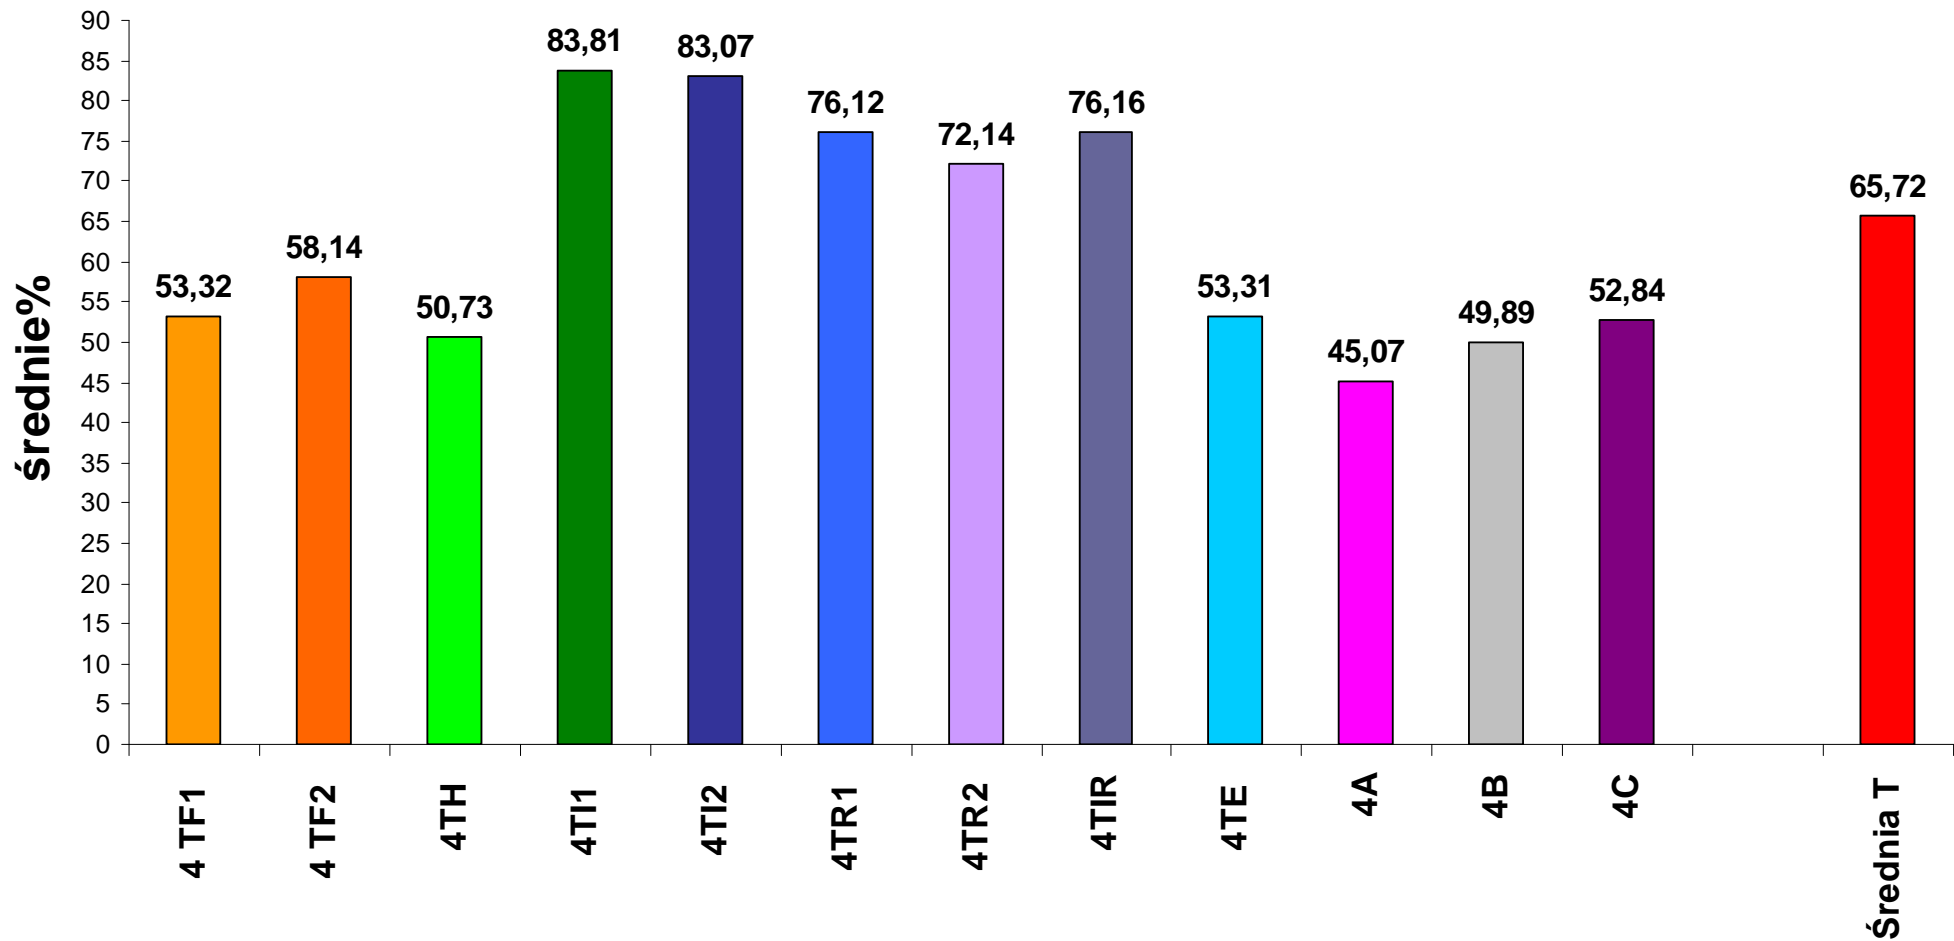

Język angielski ustny średnie wyniki

Zdawalność ogólna i w poszczególnych klasach:

	4 TF1	4 TF2	4TH	4TI1	4TI2	4TR1	4TR2	4TIR	4TE	4A	4B	4C	
Nie zdało	2	0	0	0	0	0	0	0	5	2	1	0	10
Zdało	17	21	22	31	30	25	22	25	21	13	8	19	254
Zdało %	89,47	100	100	100	100	100	100	100	80,77	86,67	88,89	100	96,21