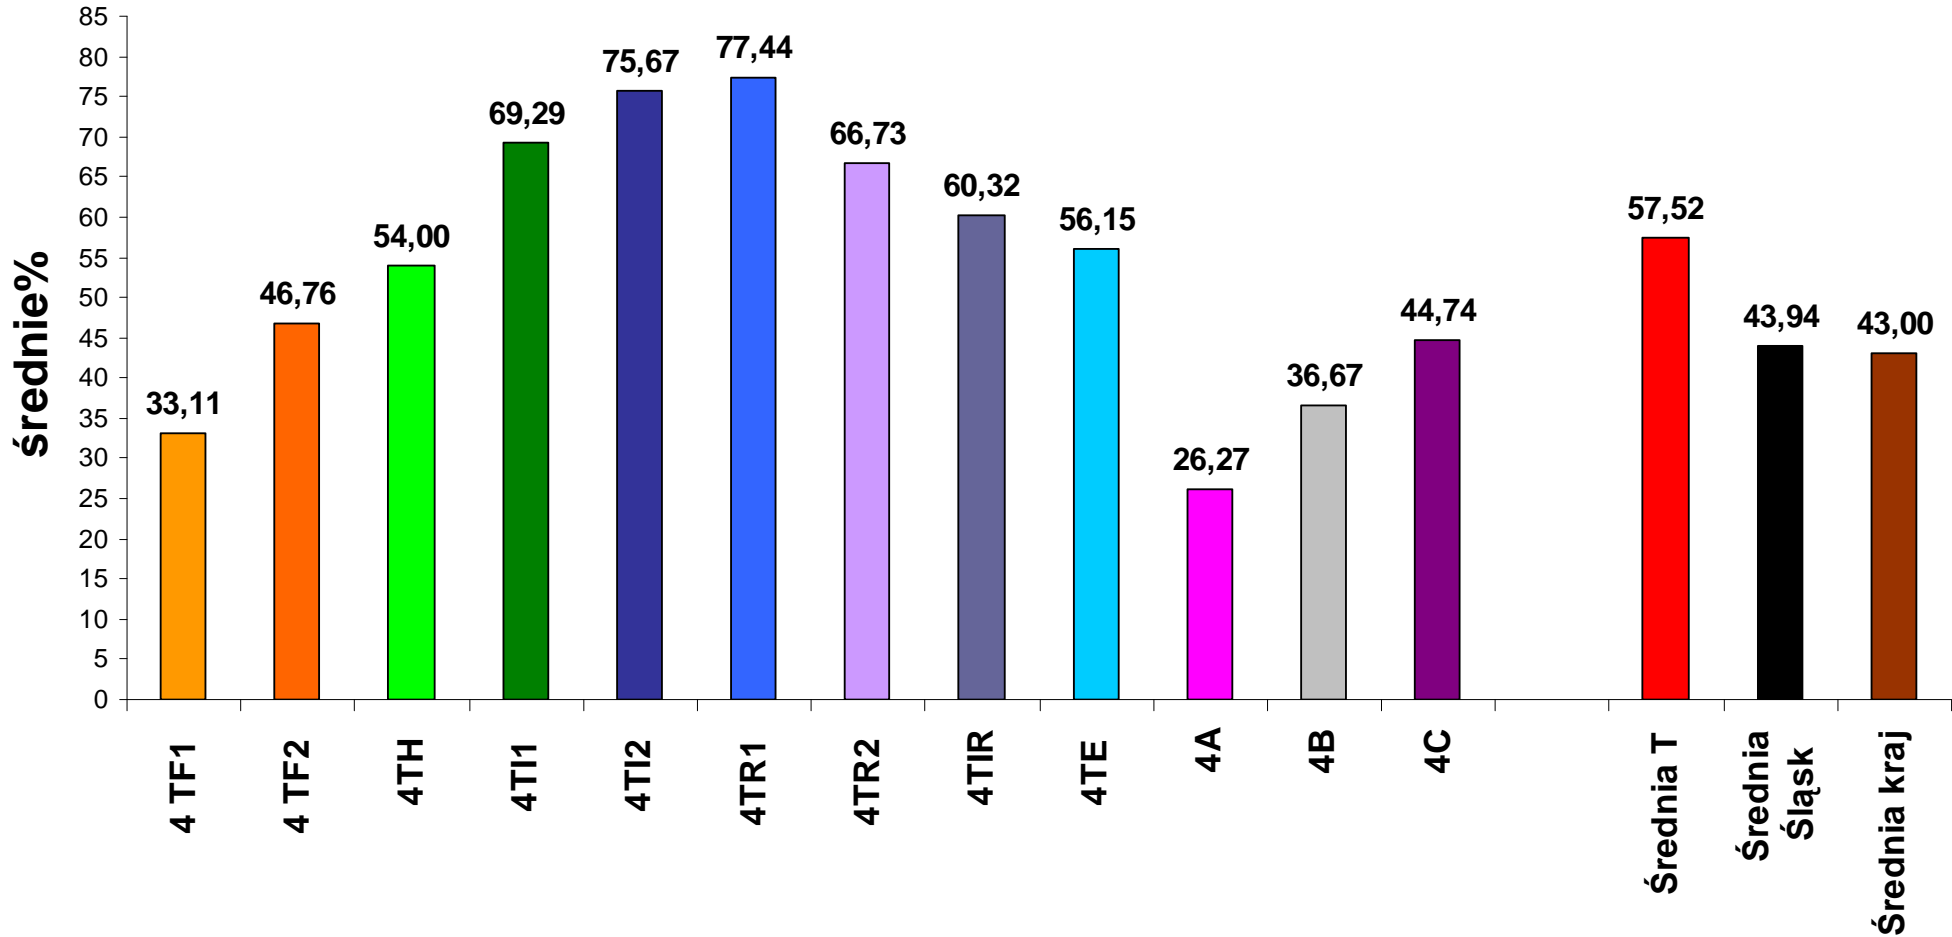

Matematyka pisemny średnie wyniki

Wynik najniższy 4%

Wynik najwyższy 100% (2 osoby: Przemysław Konior z kl. 4TR1 oraz Marek Kacorzyk z kl. 4TI2)

Zdawalność ogólna i w poszczególnych klasach:

	4 TF1	4 TF2	4TH	4TI1	4TI2	4TR1	4TR2	4TIR	4TE	4A	4B	4C	
Nie zdało	8	3	3	0	0	0	1	0	1	10	4	3	33
Zdało	10	18	20	31	30	25	21	25	25	5	5	16	231
Zdało %	55,56	85,71	86,96	100	100	100	95,45	100	96,15	33,33	55,56	84,21	87,50

Zdawalność na Śląsku 73,25%

Zdawalność w kraju 70%